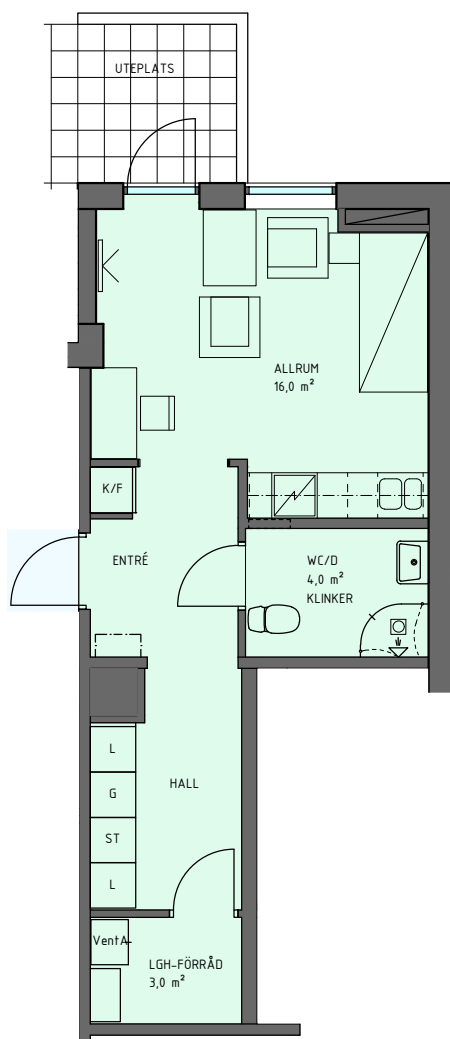

# Andreas väg 2E

Lgh 1 rum och kök 35.0 m<sup>2</sup>