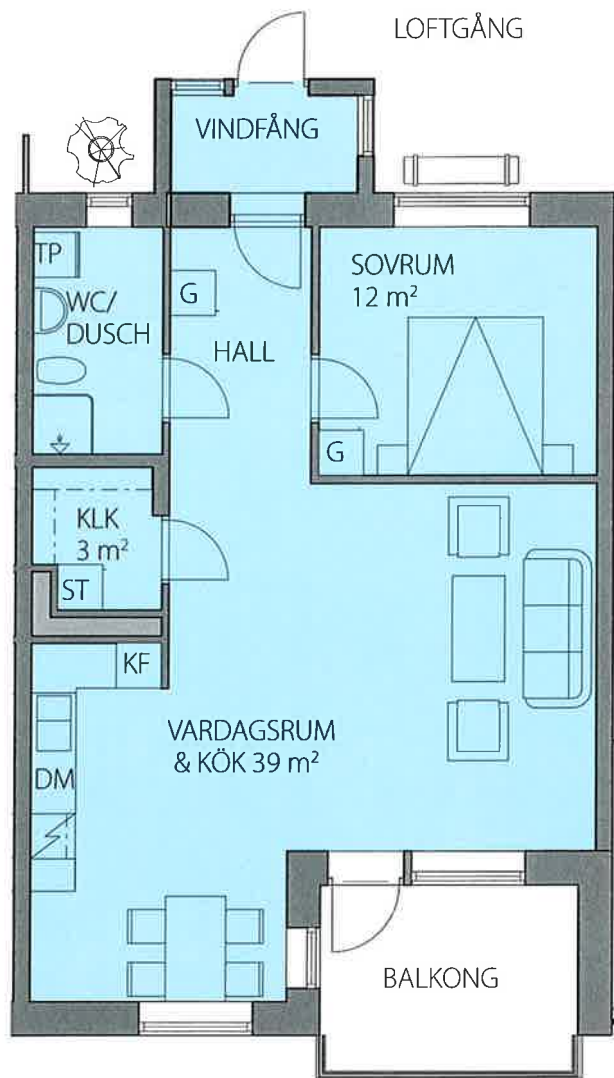

2D Bofaktablad

2 RoK, 68 m² - Gnejsvägen 75, plan 1-3

Lägenhetsnummer: 1104, 1204, 1304

SKALA 1:100

0 m 5 m

TECKENFÖRKLARING

- G garderob
- TP tvättpelare, (tvätt/torktumlare)
- DM diskmaskin
- KLK klädkammare
- ST städ
- K/F kyl/frys
- WC/D WC och dusch