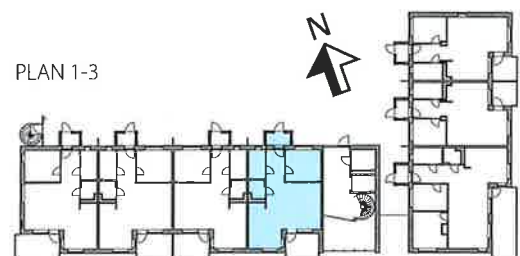

2D Bofaktablad

2 RoK, 68 m² - Gnejsvägen 75, plan 1-3

Lägenhetsnummer: 1104, 1204, 1304

SKALA 1:100

0 m 5 m

TECKENFÖRKLARING

- G garderob
- TP tvättpelare, (tvätt/torktumlare)
- DM diskmaskin
- KLK klädkammare
- ST städ
- K/F kyl/frys
- WC/D WC och dusch