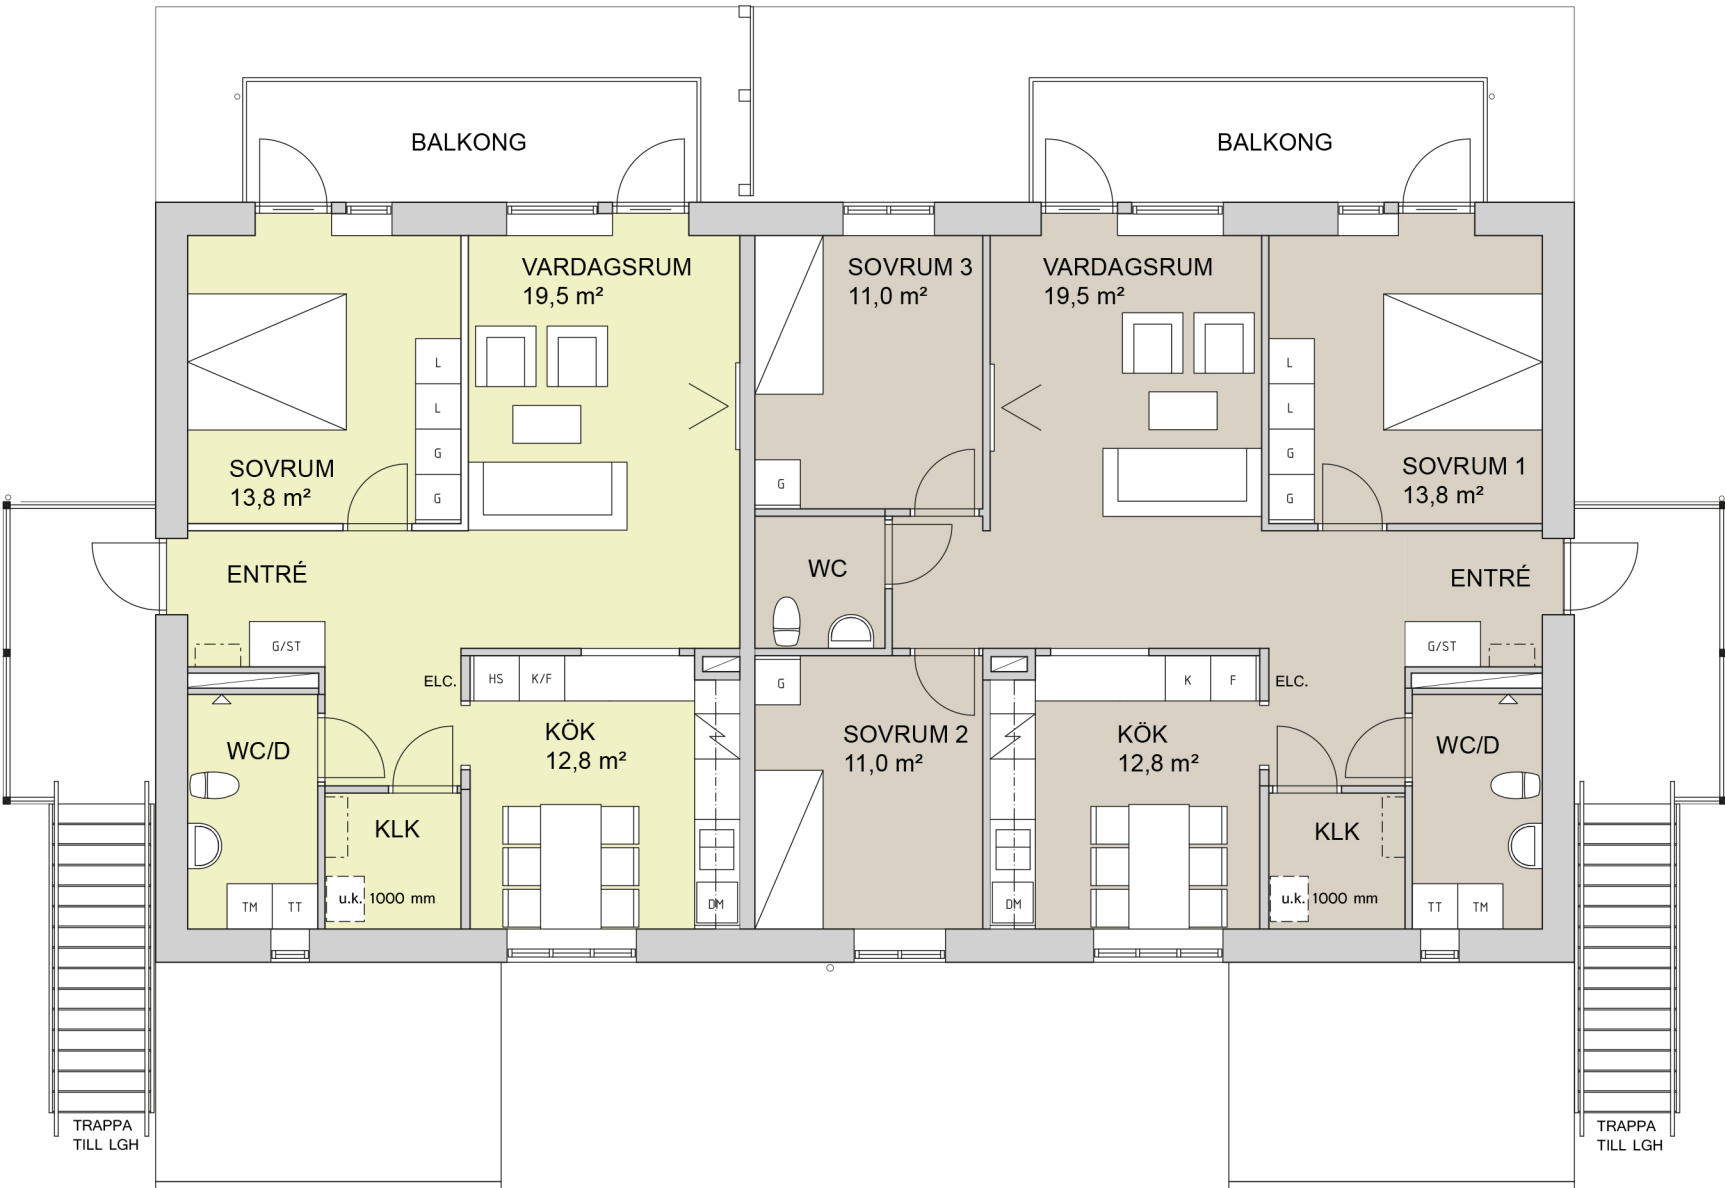

2 ROK - 66,3 m<sup>2</sup>  
PLAN 1

Humlevägen 4, 20

4 ROK - 95,2 m<sup>2</sup>  
PLAN 1

Humlevägen 10, 26

0 1 2 3 4 5 Meter