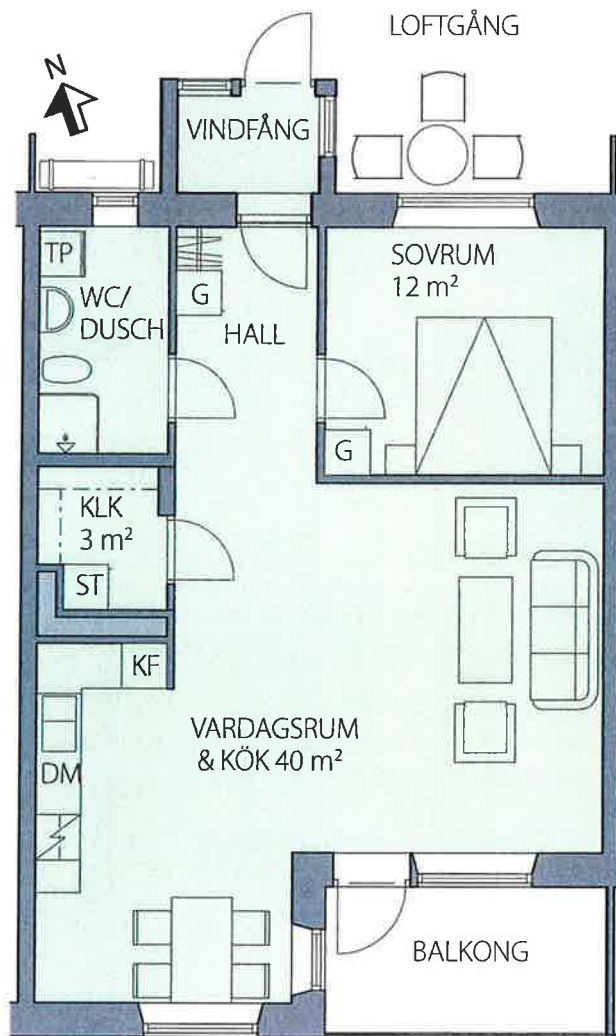

2C 2 RoK, 68 m² - Gnejsvägen 75, plan 0, 1, 2, 3, 4

Lägenhetsnummer:

1001, 1002, 1101, 1102, 1103, 1201, 1202, 1203, 1301, 1302, 1303, 1401, 1402, 1403

Observera att vissa lägenheter är spegelvända, se våningsplan. Balkonger, vindfång och fönstersättning varierar.

SKALA 1:100

0 m 5 m

TECKENFÖRKLARING

- G garderob
- TP tvättpelare, (tvätt/torktumlare)
- DM diskmaskin
- KLK klädkammare
- ST städ
- KF kyl/frys
- WC/D WC och dusch

Reservation för ev. ändringar och ytavvikelse