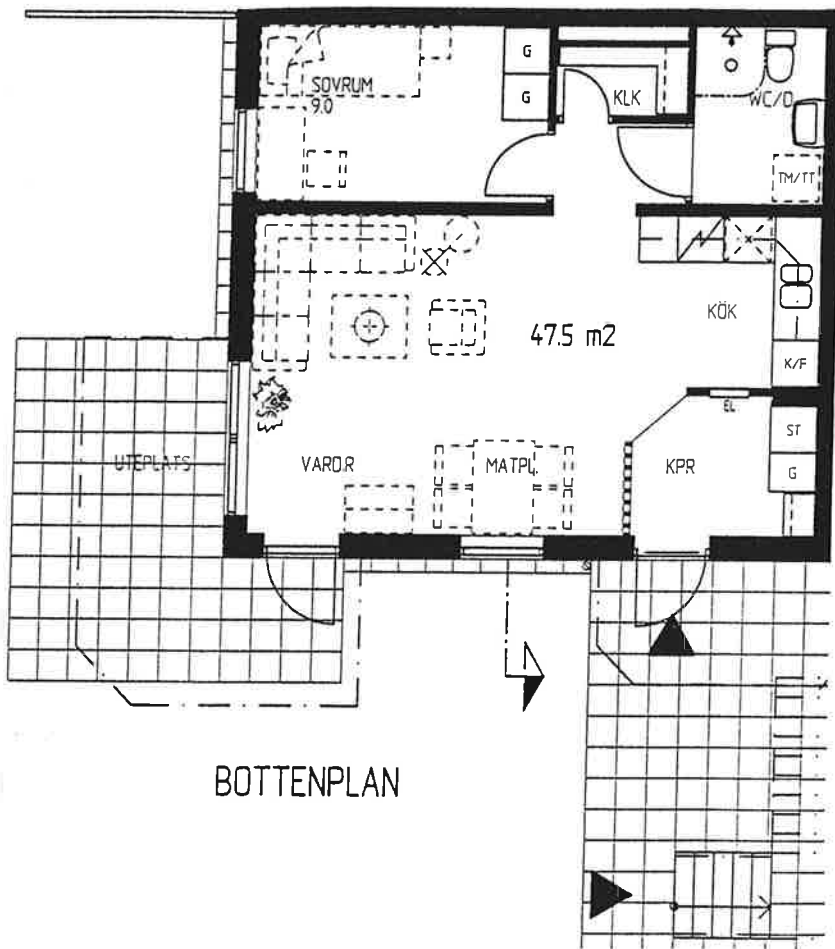

2 rum och kök 47,5 m<sup>2</sup>  
bottenplan

**Teckenförklaring:**

- G = Garderob
- ST = Städskåp
- KLK = Klädkammare
- FRD = Förråd
- KPR = Kapprum
- K/F = Kyl/frys
- WC/D = WC/dusch
- TM/TT = Tvättmaskin/  
torktumlare

BOTTENPLAN

skala 1:100