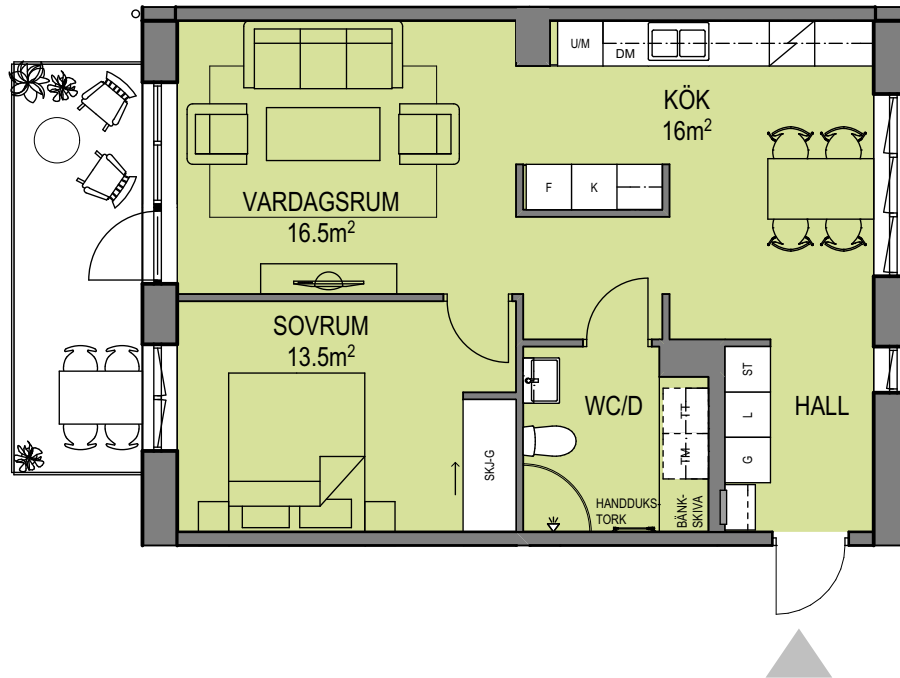

# KOLLA PARKSTAD TÄLJSTENSVÄGEN

LÄGENHET A1102, 1101 (spv)  
2 RoK 62.0m<sup>2</sup>  
PLAN 1

SKALA 1:100