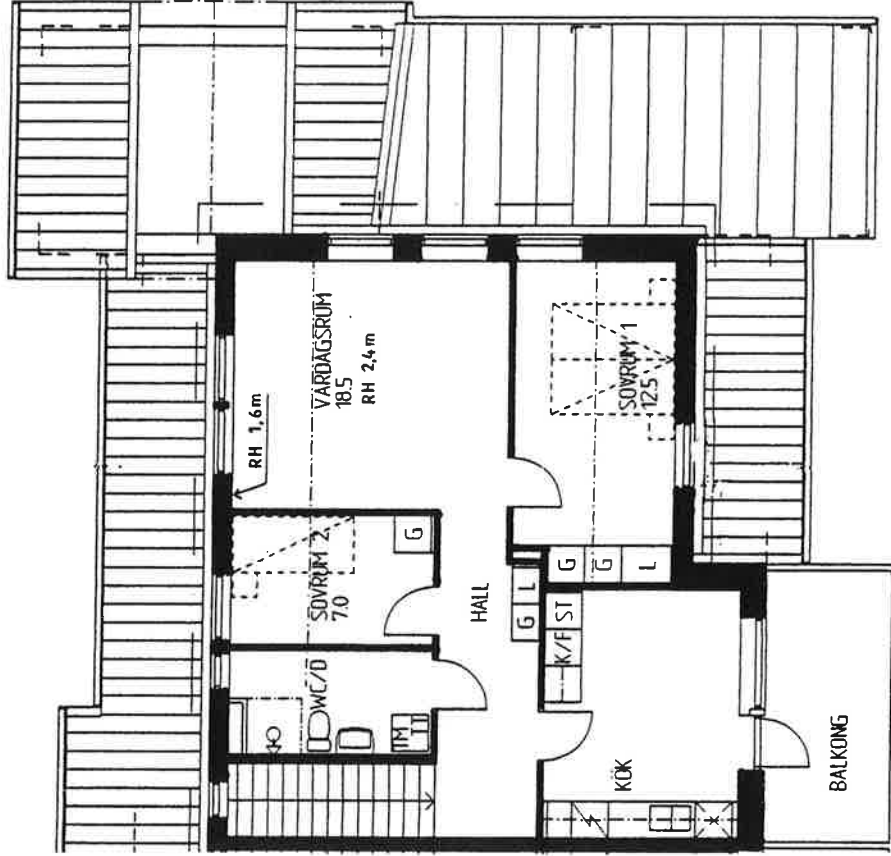

## hustyp C - övervåning 3 RoK, 76 m<sup>2</sup>

### Teckenförklaring:

D	=	dusch
FRD	=	förråd
G	=	garderob
K/F	=	kyl/frys
L	=	linneskåp
TM	=	tvättmaskin
TT	=	torktumlare
ST	=	städ

Förråd på 5 m<sup>2</sup> till-  
hörande lägenheten finns  
i bottenplan.  
Entré till lägenheten i  
bottenplan.