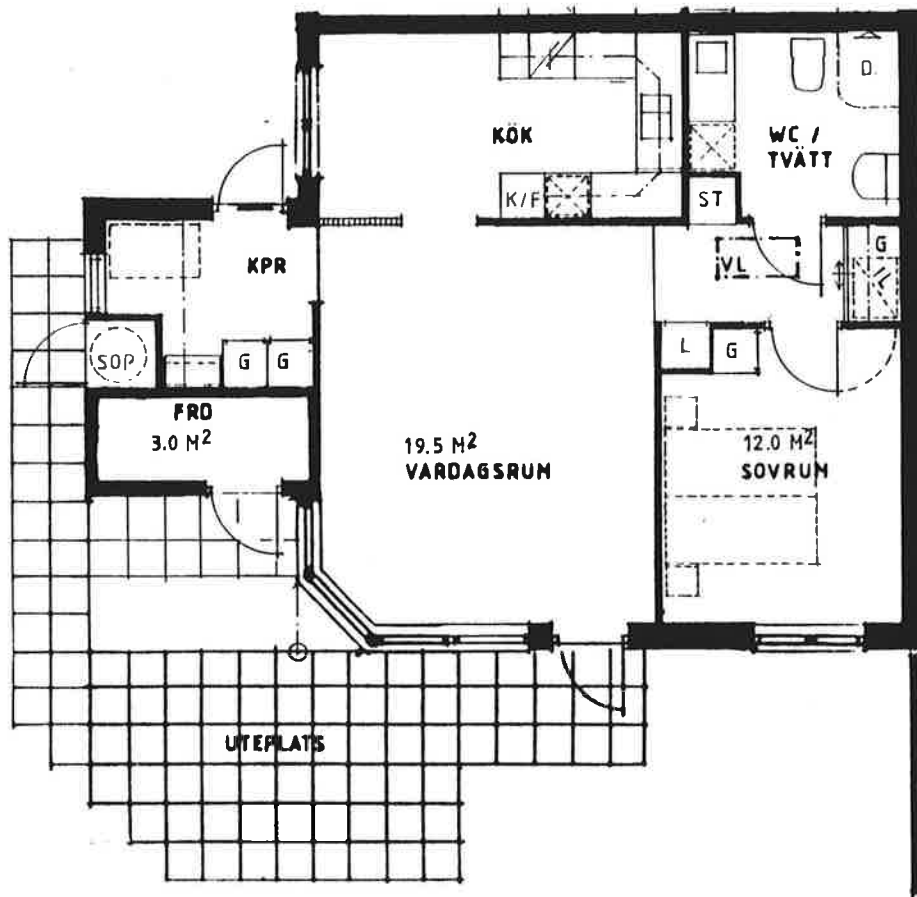

FYRKLÖVERN A

2 RUM och KÖK

PLAN 1

Kapprum
Vardagsrum
Sovrum
Kök
WC-Tvätt
Sop
Förråd
Uteplats
Trädgård

VINDSPLAN

Förråd 6 m²

TECKENFÖRKLARING

G	=	Garderob
L	=	Linneskåp
ST	=	Städsåp
FRD	=	Förråd
KLK	=	Klädkammare
KPR	=	Kapprum